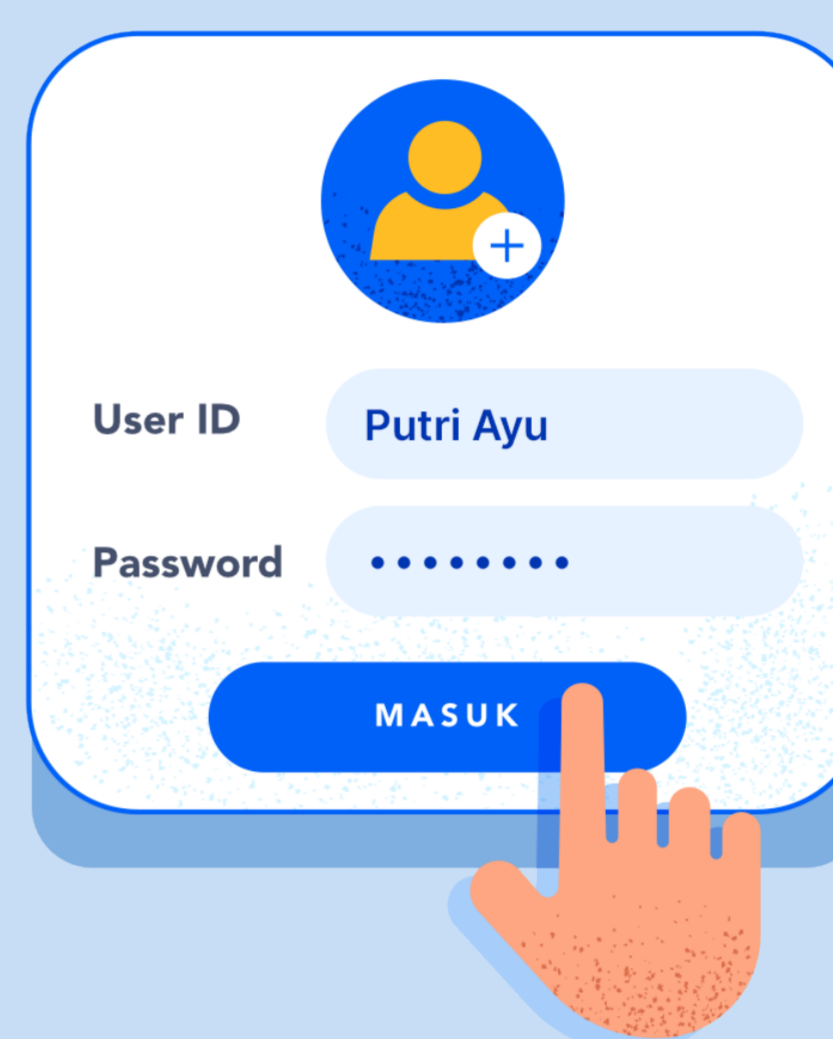

# Cara Aktivasi Akun Pembelajaran

1

<http://mail.google.com/>

atau

<http://accounts.google.com/>

Buka aplikasi Gmail atau masuk ke laman peramban Anda

2

Masuk atau *login* menggunakan nama akun (*User ID*) dan kata sandi (*Password*) yang akan dikirimkan ke email pribadi Anda.